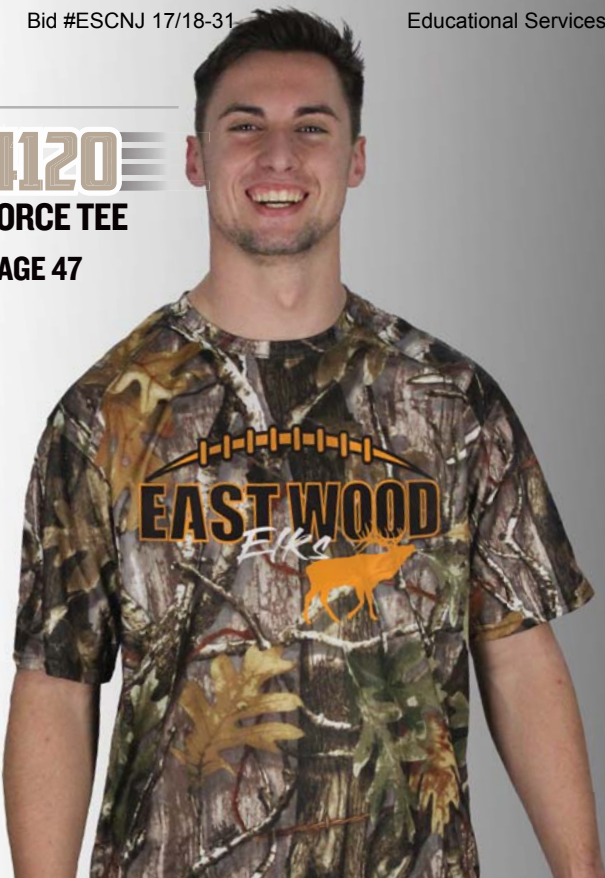

## 7602

HOOK WINDSHIRT

PAGE 97

**4120**  
**FORCE TEE**

PAGE 47

**1454**  
**FORCE HOOD**

PAGE 73

**1264**  
**FORCE C/B HOOD**