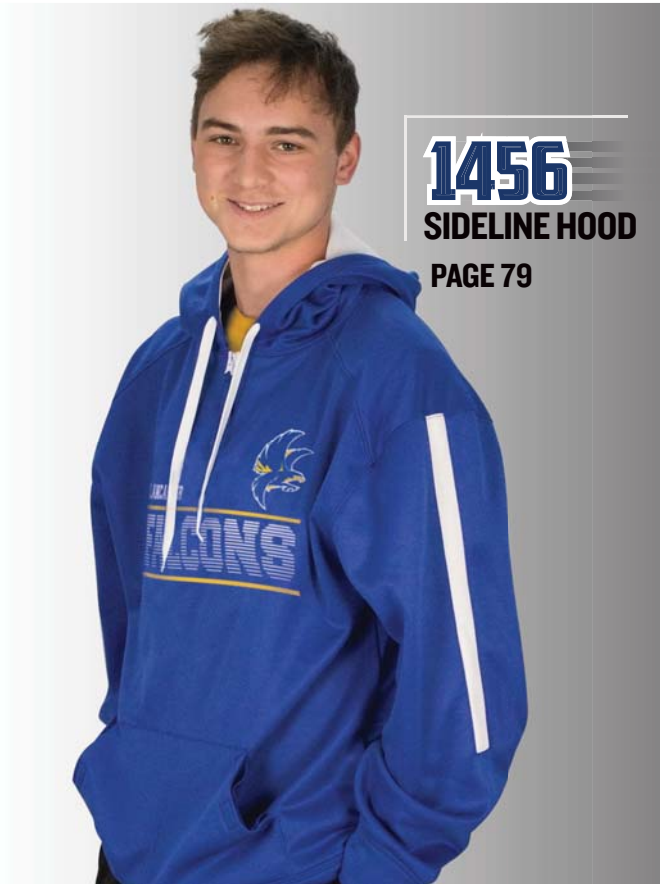

1489
SIDELINE FLEECE
1/4 ZIP
PAGE 79

1456
SIDELINE HOOD
PAGE 79