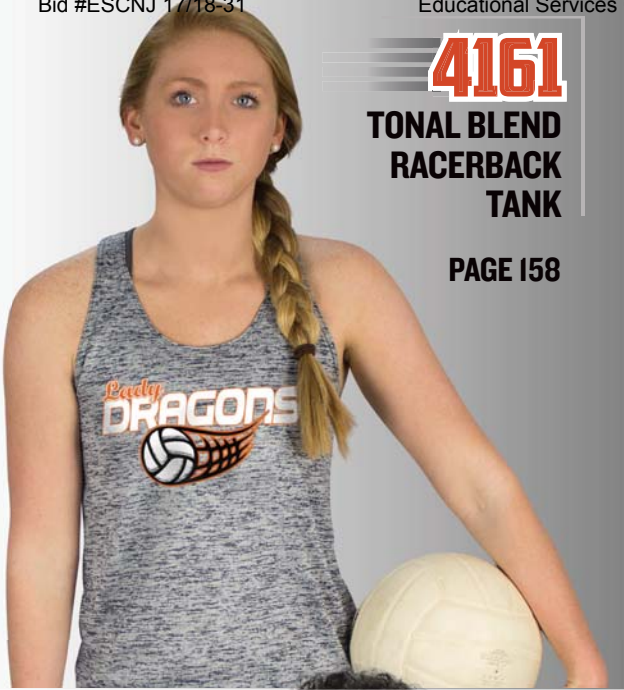

4161

**TONAL BLEND
RACERBACK
TANK**

PAGE 158