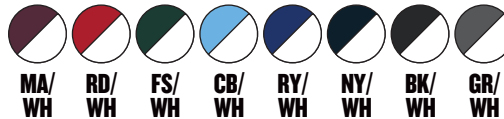

# 0300 HEADBAND

SIZES: ONE SIZE // \$7.30