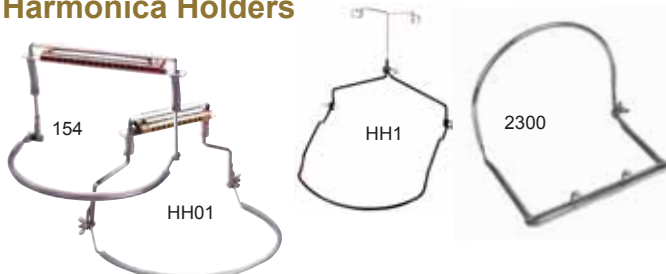

## Harmonica Holders

- |   |                |
|---|----------------|
|   | <b>List</b>    |
| 154 Hohner Fits up to 7 1/2" long ..... | <b>\$28.00</b> |
| HH01 Hohner Fits 10 hole harmonicas ... | <b>15.99</b>   |
| HH1 Dunlop Harp Handle .....            | <b>24.69</b>   |
| 2300 Trophy Harmonica Holder .....      | <b>17.95</b>   |