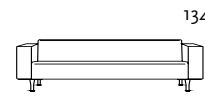

TWO SEAT SOFA